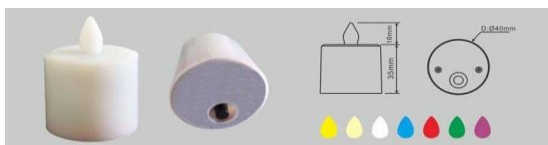

Cambiano il colore ma è possibile sceglierlo o fissarlo a piacere con il telecomando. Ambra, Bianco, Viola, Rosa, Blu, Verde, Rosso. Il contenitore in cera, realizzato in bianco, prende il colore del led.

Operatività in bassa tensione: 12VDC