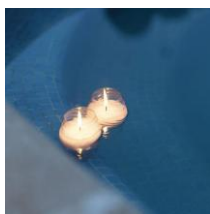

Oppure un'alternativa economica: candela tradizionale: Piccole sfere in pvc lavorato per durata fino a 20 ore, galleggianti.