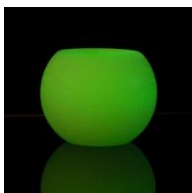

*Cilindri mod. Ice*

**LA CERA:** Miscela di paraffina e stearina in colore bianco.

**Modello Style:** Colore: bianco con filetti a richiesta in:  
nero/verde scuro/viola/arancione/blu.

**Modello Murano:** scolpito a righe grandi

# LE LANTERNE A SFERA!

*In piscina o in giardino*

*Quattro dimensioni in due colori: arancio e panna a finitura rustica, utilizzabili all'interno o in esterno con led, o tea light tradizionali.*

*Oppure un'alternativa economica: candela tradizionale: Piccole sfere in pvc lavorato per durata fino a 20 ore, galleggianti.*

*La sfera color panna con il led all'interno si trasforma in una sfera colorata o potete fissarne il colore che preferite.*

*La scenografia  
può essere  
importante!*

*Create i percorsi  
con i classici tea  
light a lunga  
durata per serate  
da ricordare!*