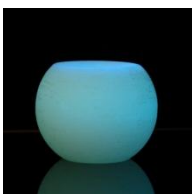

*Cilindri mod. Ice*

**LA CERA:** Miscela di paraffina e stearina in colore bianco.

**Modello Style:** Colore: bianco con filetti a richiesta in:  
nero/verde scuro/viola/arancione/blu.

**Modello Murano:** scolpito a righe grandi

# LE LANTERNE A SFERA!

*In piscina o in giardino*

*Quattro dimensioni in due colori: arancio e panna a finitura rustica, utilizzabili all'interno o in esterno con led, o tea light tradizionali.*

*Oppure un'alternativa economica: candela tradizionale: Piccole sfere in pvc lavorato per durata fino a 20 ore, galleggianti.*

*La sfera color panna con il led all'interno si trasforma in una sfera colorata o potete fissarne il colore che preferite.*

*La scenografia  
può essere  
importante!*

*Create i percorsi  
con i classici tea  
light a lunga  
durata per serate  
da ricordare!*