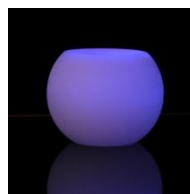

*Cilindri mod. Ice*

**LA CERA:** Miscela di paraffina e stearina in colore bianco.

**Modello Style:** Colore: bianco con filetti a richiesta in:  
nero/verde scuro/viola/arancione/blu.

**Modello Murano:** scolpito a righe grandi

# LE LANTERNE A SFERA!

*In piscina o in giardino*

*Quattro dimensioni in due colori: arancio e panna a finitura rustica, utilizzabili all'interno o in esterno con led, o tea light tradizionali.*

*Oppure un'alternativa economica: candela tradizionale: Piccole sfere in pvc lavorato per durata fino a 20 ore, galleggianti.*